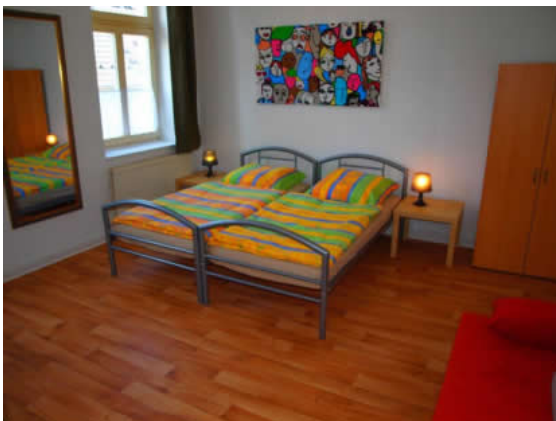

Ferienwohnung S5

Augustastrasse 17, 53721 Siegburg

Grundriss und Beschreibung:

FEWO S5, 2. Stock 30,2 m²

30 m² Apartment im 2. Stock
Wohn- Schlafzimmer mit TV, zwei Einzelbetten und Schlafsofa. Betten können auseinander und zusammen geschoben werden.
Miniküche kompl. eingerichtet mit Kaffeemaschine, Mikrowelle mit Backofenfunktion, Kühlschrank mit Gefrierfach.
Bad mit Dusche,
WLAN, Handtücher, Bettwäsche.

Waschmaschine im Keller

Nichtraucherwohnung !

Video:

Bilder zur Wohnung:

Wohnen / Schlafen

Pantryküche

Bad mit Dusche

Sonstige Infos: