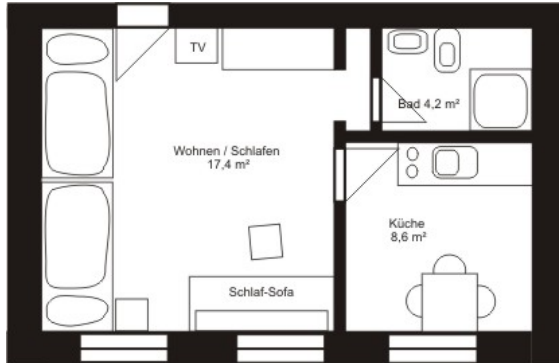

Ferienwohnung S5

Augustastrasse 17, 53721 Siegburg

Grundriss und Beschreibung:

FEWO S5, 2. Stock 30,2 m²

30 m² Apartment im 2. Stock
Wohn- Schlafzimmer mit TV, zwei Einzelbetten und Schlafsofa. Betten können auseinander und zusammen geschoben werden.
Miniküche kompl. eingerichtet mit Kaffeemaschine, Mikrowelle mit Backofenfunktion, Kühlschrank mit Gefrierfach.
Bad mit Dusche,
WLAN, Handtücher, Bettwäsche.

Waschmaschine im Keller

Nichtraucherwohnung !

Video:

Bilder zur Wohnung:

Wohnen / Schlafen

Pantryküche

Bad mit Dusche

Sonstige Infos: