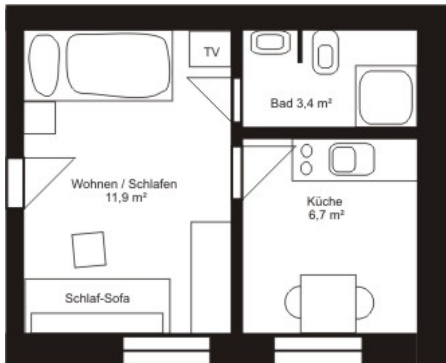

### Grundriss und Beschreibung:

FEWO S1, Erdgeschoss 22 m<sup>2</sup>

**22 m<sup>2</sup> Apartment** im Erdgeschoss  
Wohn- Schlafzimmer mit 2 Einzelbetten und TV.  
Pantryküche kompl. eingerichtet mit Kaffeemaschine, Mikrowelle mit  
Backofenfunktion, Kühlschrank mit Gefrierfach,  
Bad mit Dusche,  
WLAN, Handtücher, Bettwäsche.

### Bilder zur Wohnung:

Wohnen / Schlafen

Küche / Essen

Bad mit Dusche