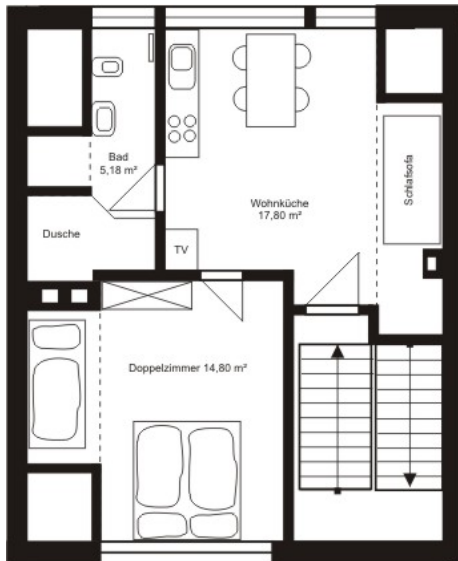

## Ferienwohnung L3

Ludwigstrasse 48, 53721 Siegburg

FEWO L3, Dachgeschoss 38,6 m<sup>2</sup>

**37 m<sup>2</sup> Apartment** im Dachgeschoss.  
Modern, Sonnendurchflutet mit bodentiefen Fenstern.  
Ein Dreibettzimmer mit Michaelsbergblick,  
ein Wohn- Schlafzimmer mit Küche für 2 Personen mit TV.  
Küche komplett eingerichtet mit Spülmaschine, Mikrowelle, Kaffeemaschine...  
Bad mit Dusche, Handtücher, Bettwäsche, WLAN

### Video:

Dreibettzimmer

Wohnküche mit Spülmaschine, Wohnbereich mit TV und einem Schlafsofa.

Bad mit begehbare Dusche

**Beschreibung Ludwigstrasse 48**

**Anfrage/Kontakt oben rechts!**

**Zahlung:**

Barzahlung bei Anreise bei Herrn Henn oder Vorab per Überweisung.