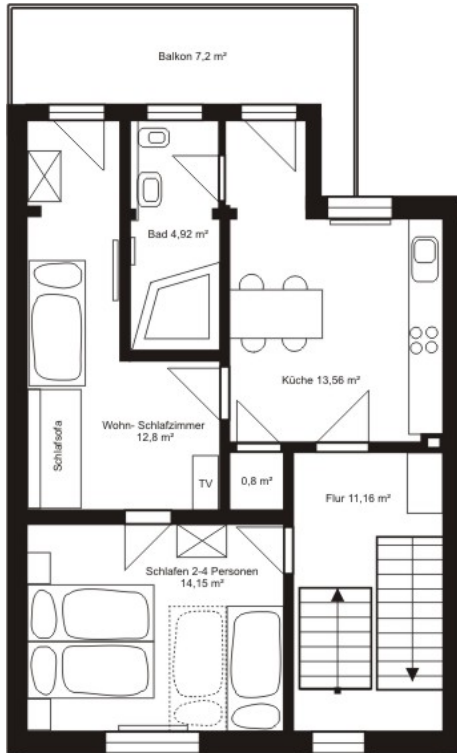

## Ferienwohnung L2

Ludwigstrasse 48, 53721 Siegburg

### Grundriss und Beschreibung:

**44 m² Apartment** im 2. Stock ein Wohn- Schlafzimmer mit TV und Balkon, Küche / Esszimmer mit Balkon, kompl. eingerichtet mit Spülmaschine, Kaffeemaschine, Mikrowelle ...  
Bad mit Eckwanne und Dusche, Handtücher, Bettwäsche, WLAN  
Schlafzimmer für 2-4 Personen.

Waschmaschine im Keller

Nichtraucherwohnung!

**FEWO L2, 2. Stock 46,23 m² & Balkon**

### Bilder zur Wohnung:

Küche, Esszimmer mit Spülmaschine, Kaffeemaschine, Microwelle und Balkon...

Wohn-, Schlafzimmer mit Schlafsofa, 1 Bett, TV und Balkon

Schlafzimmer 2 - 3 Personen

Badezimmer mit Eckwanne/Dusche, Waschbecken und WC