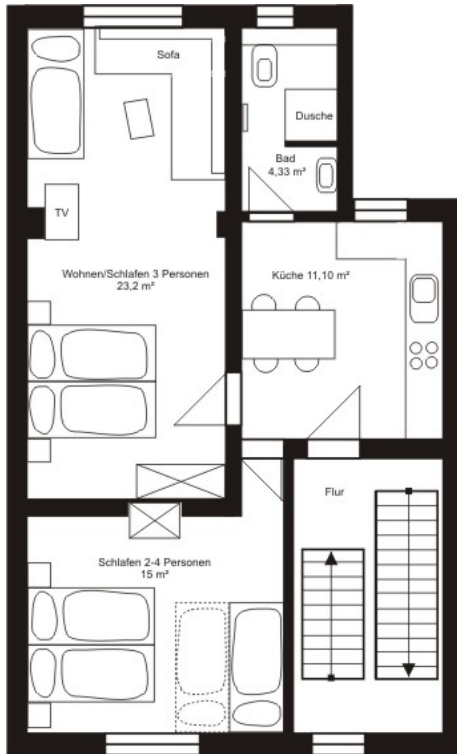

Ferienwohnung L1

Ludwigstrasse 48, 53721 Siegburg

Grundriss und Beschreibung:

53 m² Apartment im 1. Stock
ein Doppelzimmer bis 3 Personen,
ein Wohn- Schlafzimmer für 3 Personen mit TV,
Küche kompl. eingerichtet mit Spülmaschine, Mikrowelle, Kaffeemaschine...
Bad mit Dusche, Handtücher, Bettwäsche, WLAN

Waschmaschine im Keller

Nichtraucherwohnung!

FEWO L1, 1. Stock, 53,5 m²

Video:

Bilder zur Wohnung:

Wohn-Schlafzimmer mit TV 3 Einzelbetten und Schlafsofa

Küche mit Spülmaschine / Esszimmer

Dreibettzimmer