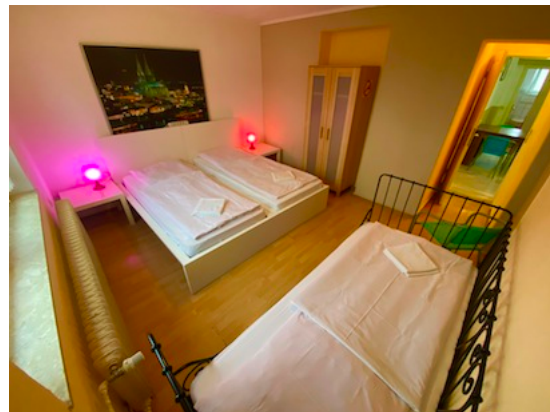

Ferienwohnung L1

Ludwigstrasse 48, 53721 Siegburg

Grundriss und Beschreibung:

53 m² Apartment im 1. Stock
ein Doppelzimmer bis 3 Personen,
ein Wohn- Schlafzimmer für 3 Personen mit TV,
Küche kompl. eingerichtet mit Spülmaschine, Mikrowelle, Kaffeemaschine...
Bad mit Dusche, Handtücher, Bettwäsche, WLAN

Waschmaschine im Keller

Nichtraucherwohnung!

FEWO L1, 1. Stock, 53,5 m²

Video:

Bilder zur Wohnung:

Wohn-Schlafzimmer mit TV 3 Einzelbetten und Schlafsofa

Küche mit Spülmaschine / Esszimmer

Dreibettzimmer