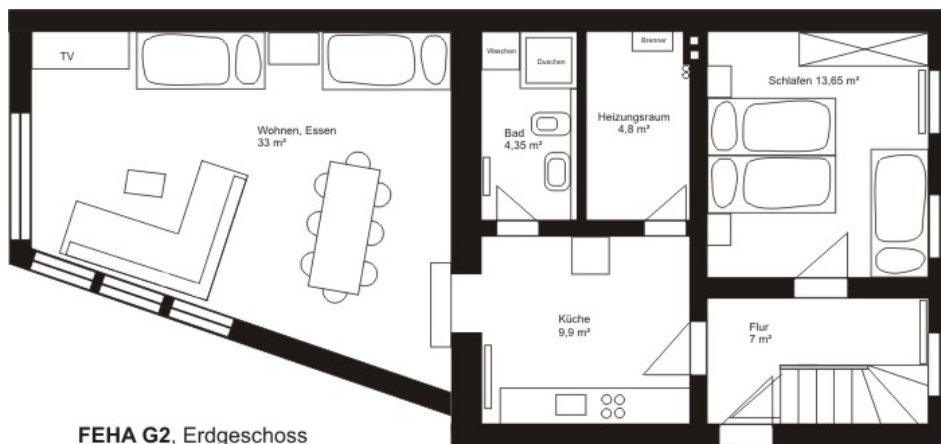

Ferienwohnung G1

Gartenstrasse 43, 53721 Siegburg

Grundriss und Beschreibung:

Komplettes Ferienhaus mit 113 m²

EG: Diele, Bad mit Dusche und WC, Schlafzimmer, Wohn-/ Schlafzimmer mit TV
 Küche komplett eingerichtet mit Spülmaschine, Mikrowelle, Kaffeemaschine...
 OG: Diele, Bad mit Eckwanne, 2 Schlafzimmer mit Dachterrasse, ein Einzelzimmer
 Außenterrasse, Handtücher, Bettwäsche, Parkplatz, WLAN...
 Belegung mindestens mit 5 Personen.

Waschmaschine im Keller

Nichtraucherhaus!

Video:

Bilder zur Wohnung:

Wohn - Schlafraum mit Balkontür zur Terrasse

großes Doppelzimmer im EG

Küche mit Spülmaschine

2 Doppelschlafzimmer im OG mit Einzelbetten u. Dachterrasse

Bad im EG mit Dusche

Einzelrest-Zimmer im OG

Bad oben mit Duschwanne

Terrasse unten

Dachterrasse oben

Sonstige Infos:

Anfrage/Kontakt oben rechts!

Zahlung: