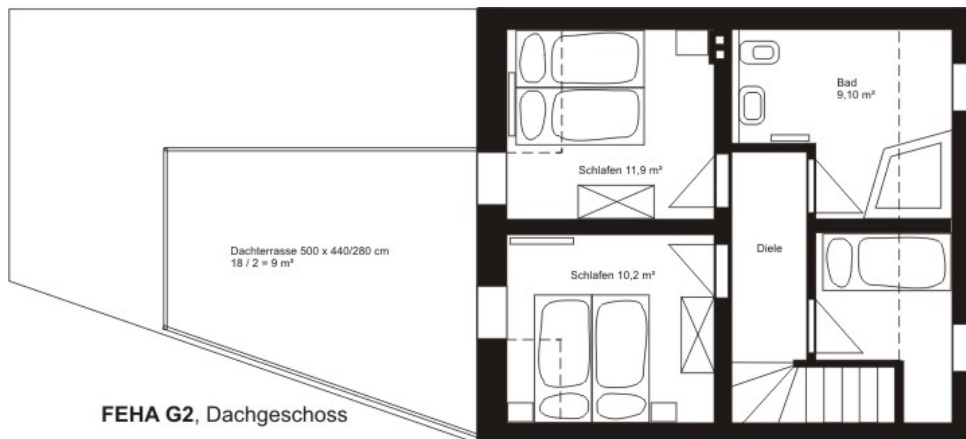

Ferienwohnung G1

Gartenstrasse 43, 53721 Siegburg

Grundriss und Beschreibung:

Komplettes Ferienhaus mit 113 m²

EG: Diele, Bad mit Dusche und WC, Schlafzimmer, Wohn-/ Schlafzimmer mit TV
 Küche komplett eingerichtet mit Spülmaschine, Mikrowelle, Kaffeemaschine...
 OG: Diele, Bad mit Eckwanne, 2 Schlafzimmer mit Dachterrasse, ein Einzelzimmer
 Außenterrasse, Handtücher, Bettwäsche, Parkplatz, WLAN...
 Belegung mindestens mit 5 Personen.

Waschmaschine im Keller

Nichtraucherhaus!

Video:

Bilder zur Wohnung:

Wohn - Schlafraum mit Balkontür zur Terrasse

großes Doppelzimmer im EG

Küche mit Spülmaschine

2 Doppelschlafzimmer im OG mit Einzelbetten u. Dachterrasse

Bad im EG mit Dusche

Einzelrest-Zimmer im OG

Bad oben mit Duschwanne

Terrasse unten

Dachterrasse oben

Sonstige Infos:

Anfrage/Kontakt oben rechts!

Zahlung: